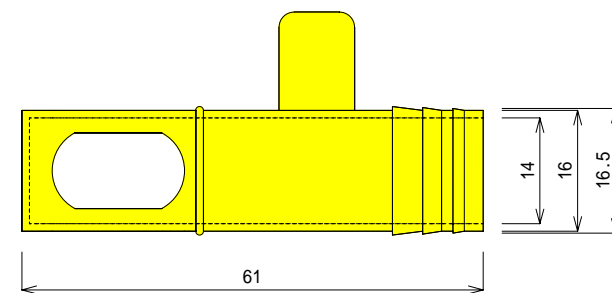

水抜き

キャップ

W P -46

角型

W P -46

プローパイプ

W P -46

パイプ黒