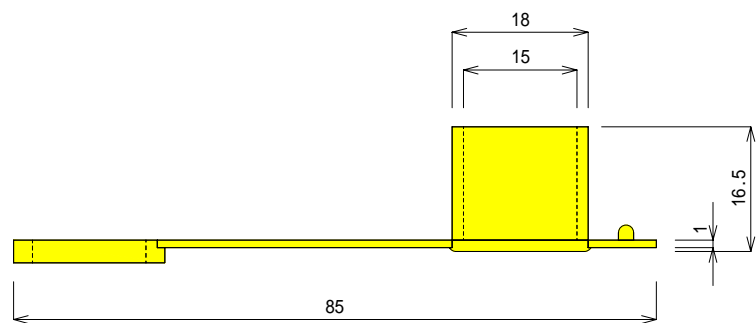

水抜き

キャップ

W P -46

角型

W P -46

プローパイプ

W P -46

パイプ黒