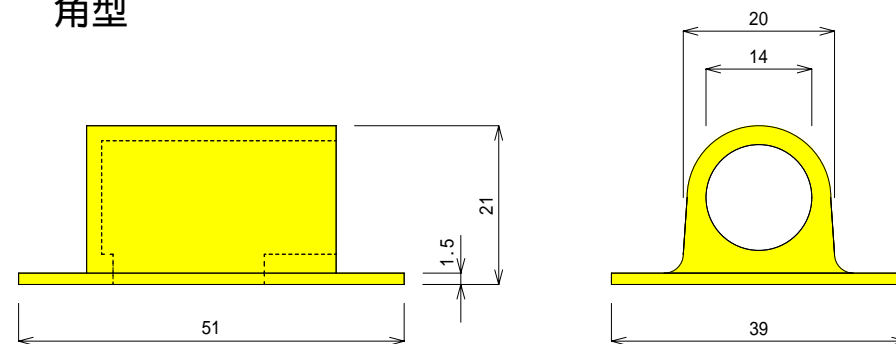

水抜き

キャップ

W P -46

角型

W P -46

プローパイプ

W P -46

パイプ黒