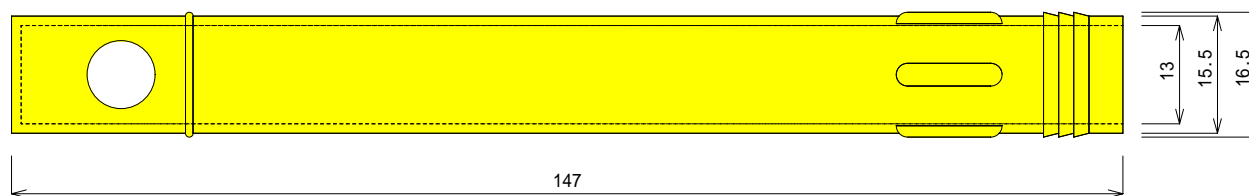

水抜き

キャップ

W P -46

角型

W P -46

プローパイプ

W P -46

パイプ黒