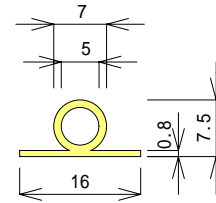

その他のパーツ

吊り環

WP - 7 1

吊り具 (小)

WP - 7 2

吊り具 (大)

WP - 7 3

ウェルダ用パイプ

WP - 7 4

ビニールホック オ形メ形

WP - 7 5

ロープフック

WP - 7 6

パイプ受 (小)

WP - 7 7

パイプ受 (大)