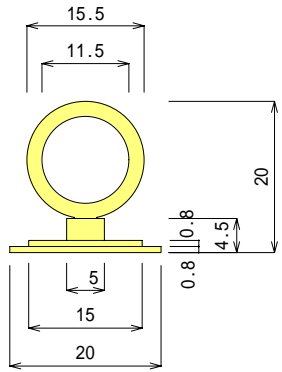

その他のパーツ

吊り環

WP - 7 1

吊り具 (小)

WP - 7 2

吊り具 (大)

WP - 7 3

ウェルダ用パイプ

WP - 7 4

ビニールホック オ形メ形

WP - 7 5

ロープフック

WP - 7 6

パイプ受 (小)

WP - 7 7

パイプ受 (大)