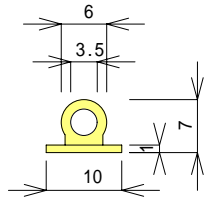

その他のパーツ

吊り環

WP - 7 1

吊り具 (小)

WP - 7 2

吊り具 (大)

WP - 7 3

ウェルダ用パイプ

WP - 7 4

ビニールホック オ形メ形

WP - 7 5

ロープフック

WP - 7 6

パイプ受 (小)

WP - 7 7

パイプ受 (大)