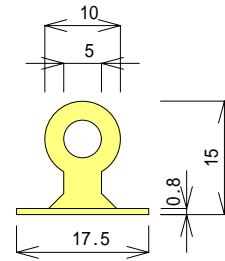

その他のパーツ

吊り環

WP - 7 1

吊り具 (小)

WP - 7 2

吊り具 (大)

WP - 7 3

ウェルダ用パイプ

WP - 7 4

ビニールホック オ形メ形

WP - 7 5

ロープフック

WP - 7 6

パイプ受 (小)

WP - 7 7

パイプ受 (大)