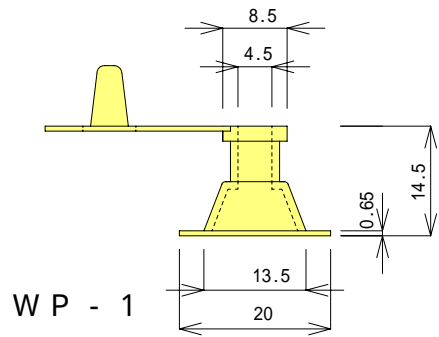

ダブルストッパー（逆止弁）

ダブルハンガーストッパー
20 mm

WP - 27

ダブルハンガーストッパー
15 mm

WP - 26

WH

WP - 24

WL

WP - 23

10 mm

WP - 34

15 mm

WP - 33

20 mm

WP - 21

シングルストッパー

15 mm

WP - 1

18 mm

WP - 2

シングルハンガーストッパー

WP - 12

20 mm

WP - 3 (JAPAN 入)
WP - 4