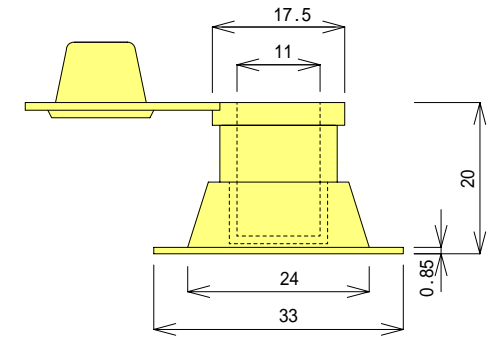

ダブルストッパー（逆止弁）

ダブルハンガーストッパー
20 mm

WP - 27

ダブルハンガーストッパー
15 mm

WP - 26

WH

WP - 24

WL

WP - 23

10 mm

WP - 34

15 mm

WP - 33

20 mm

WP - 21

シングルストッパー