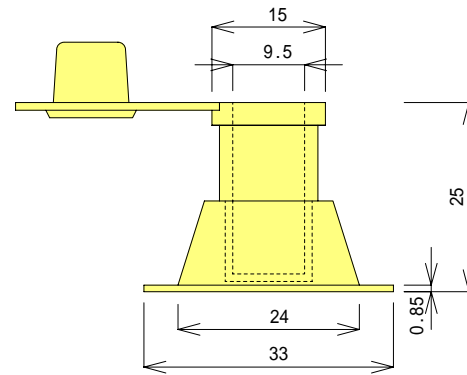

ダブルストッパー（逆止弁）

ダブルハンガーストッパー
20 mm

WP - 27

ダブルハンガーストッパー
15 mm

WP - 26

WH

WP - 24

WL

WP - 23

10 mm

WP - 34

15 mm

WP - 33

20 mm

WP - 21

シングルストッパー

15 mm

WP - 1

18 mm

WP - 2

シングルハンガーストッパー

WP - 12

20 mm

WP - 3 (JAPAN 入)
WP - 4