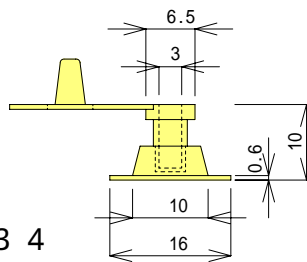

ダブルストッパー（逆止弁）

ダブルハンガーストッパー
20 mm

WP - 27

ダブルハンガーストッパー
15 mm

WP - 26

WH

WP - 24

WL

WP - 23

10 mm

WP - 34

15 mm

WP - 33

20 mm

WP - 21

シングルストッパー

15 mm

WP - 1

18 mm

WP - 2

シングルハンガーストッパー

WP - 12

20 mm

WP - 3 (JAPAN 入)
WP - 4