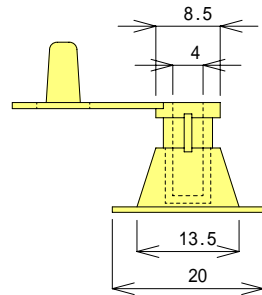

ダブルストッパー（逆止弁）

ダブルハンガーストッパー
20 mm

WP - 27

ダブルハンガーストッパー
15 mm

WP - 26

WH

WP - 24

WL

WP - 23

10 mm

WP - 34

15 mm

WP - 33

20 mm

WP - 21

シングルストッパー

15 mm

WP - 1

18 mm

WP - 2

シングルハンガーストッパー

WP - 12

20 mm

WP - 3 (JAPAN 入)
WP - 4