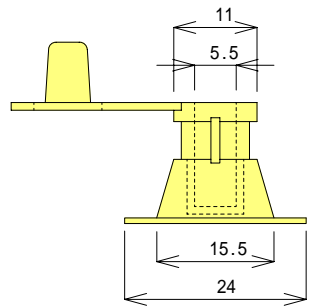

ダブルストッパー（逆止弁）

ダブルハンガーストッパー
20 mm

WP - 27

ダブルハンガーストッパー
15 mm

WP - 26

WH

WP - 24

WL

WP - 23

10 mm

WP - 34

15 mm

WP - 33

20 mm

WP - 21

シングルストッパー

15 mm

WP - 1

18 mm

WP - 2

シングルハンガーストッパー

WP - 12

20 mm

WP - 3 (JAPAN 入)
WP - 4