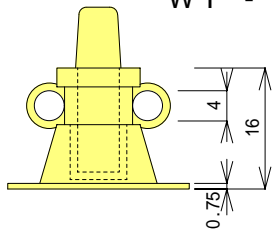

ダブルストッパー（逆止弁）

ダブルハンガーストッパー
20 mm

WP - 27

ダブルハンガーストッパー
15 mm

WP - 26

WH

WP - 24

WL

WP - 23

10 mm

WP - 34

15 mm

WP - 33

20 mm

WP - 21

シングルストッパー

15 mm

WP - 1

18 mm

WP - 2

シングルハンガーストッパー

WP - 12

20 mm

WP - 3 (JAPAN 入)
WP - 4