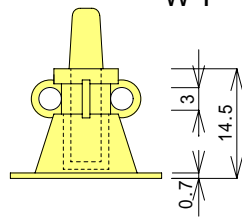

ダブルストッパー（逆止弁）

ダブルハンガーストッパー
20 mm

WP - 27

ダブルハンガーストッパー
15 mm

WP - 26

WH

WP - 24

WL

WP - 23

10 mm

WP - 34

15 mm

WP - 33

20 mm

WP - 21

シングルストッパー

15 mm

WP - 1

18 mm

WP - 2

シングルハンガーストッパー

WP - 12

20 mm

WP - 3 (JAPAN 入)
WP - 4