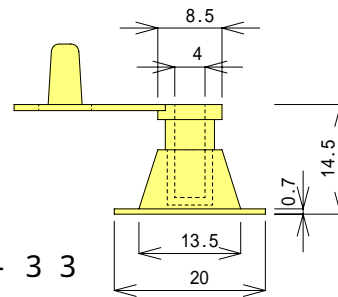

ダブルストッパー（逆止弁）

ダブルハンガーストッパー
20 mm

WP - 27

ダブルハンガーストッパー
15 mm

WP - 26

WH

WP - 24

WL

WP - 23

10 mm

WP - 34

15 mm

WP - 33

20 mm

WP - 21

シングルストッパー