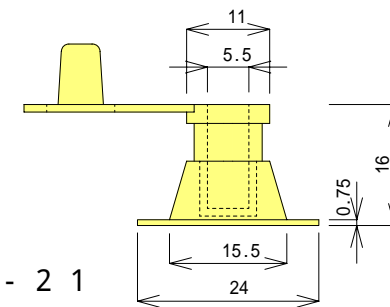

ダブルストッパー（逆止弁）

ダブルハンガーストッパー
20 mm

WP - 27

ダブルハンガーストッパー
15 mm

WP - 26

WH

WP - 24

WL

WP - 23

10 mm

WP - 34

15 mm

WP - 33

20 mm

WP - 21

シングルストッパー

15 mm

WP - 1

18 mm

WP - 2

シングルハンガーストッパー

WP - 12

20 mm

WP - 3 (JAPAN 入)
WP - 4