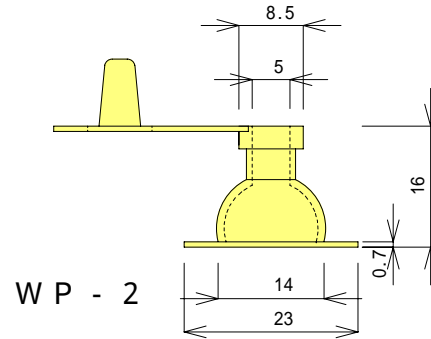

ダブルストッパー（逆止弁）

ダブルハンガーストッパー
20 mm

WP - 27

ダブルハンガーストッパー
15 mm

WP - 26

WH

WP - 24

WL

WP - 23

10 mm

WP - 34

15 mm

WP - 33

20 mm

WP - 21

シングルストッパー

15 mm

WP - 1

18 mm

WP - 2

シングルハンガーストッパー

WP - 12

20 mm

WP - 3 (JAPAN 入)
WP - 4